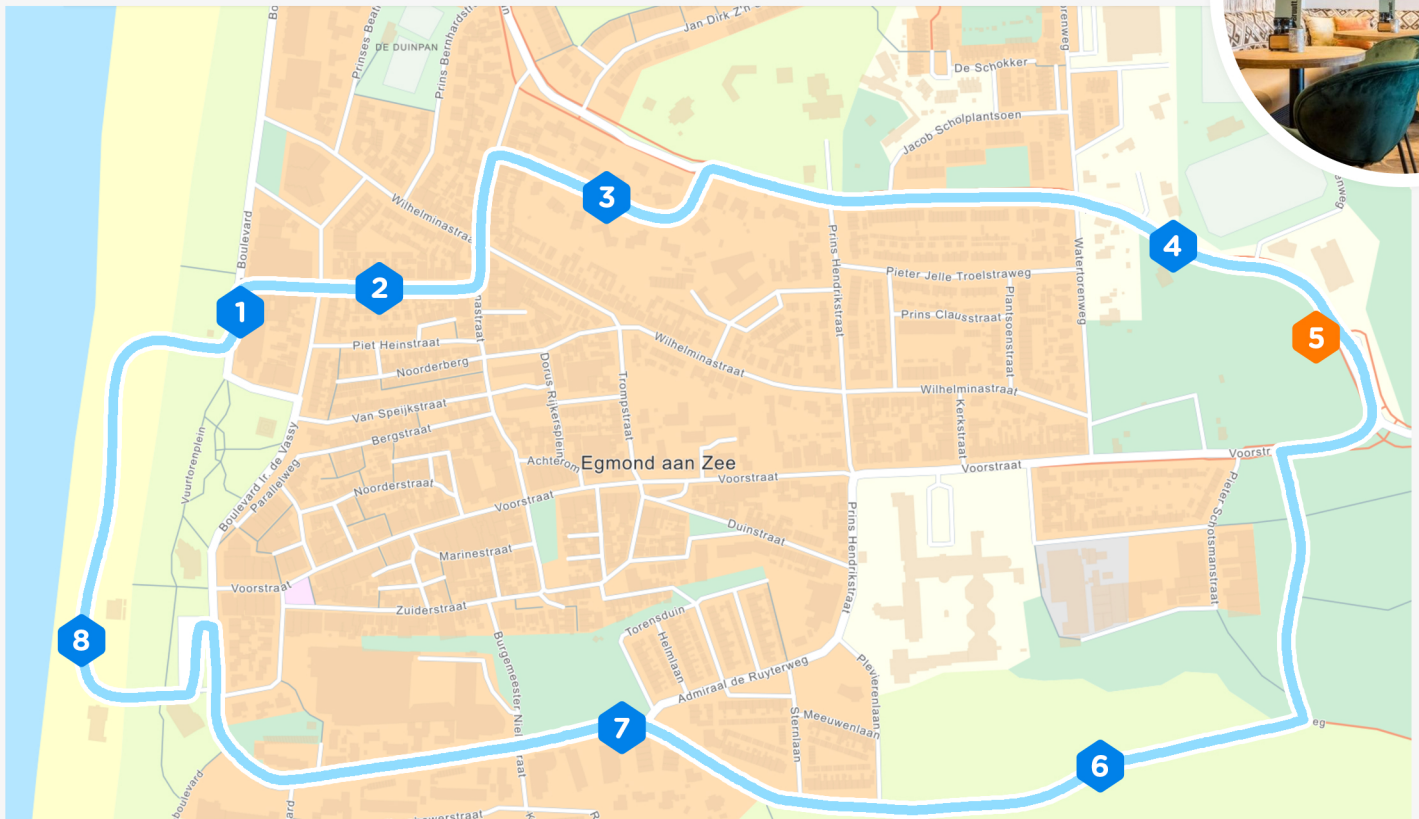

Wandelroute Bruutt

- | | |
|---------------------------|----------------------|
| 1 Brasserie Bruutt | 5 Uitkijkpunt |
| 2 Emmastraat | 6 Bloedweg |
| 3 Dennenlaan | 7 Zeeweg |
| 4 Sportlaan | 8 Strand |

Let op: deze route duurt ongeveer een uur.
Brasserie Bruutt is zowel het begin als eindpunt van de route.