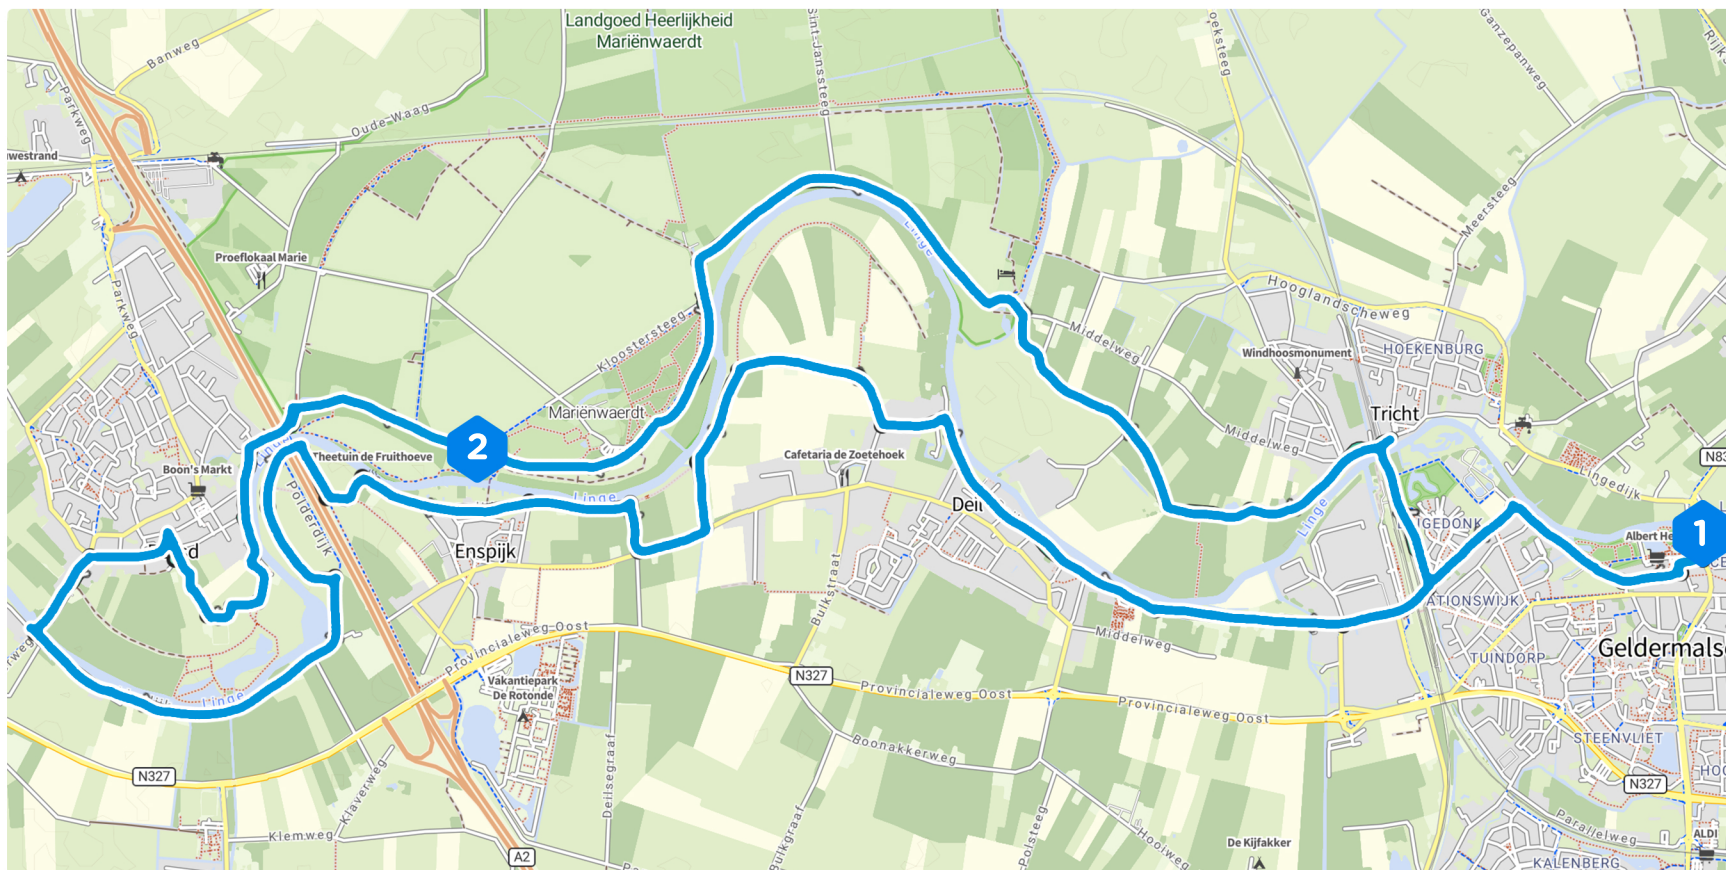

# Fietsroute

IJssalon Friends More than ice

**FRIENDS**  
*More than ice*

**1** IJssalon Friends More than ice

**2** Fiets- en voetveer

Let op: deze route is ongeveer 20,5km. IJssalon Friends More than ice in Geldermalsen is zowel het begin als eindpunt van de route. (Adres: Marktplein 40)