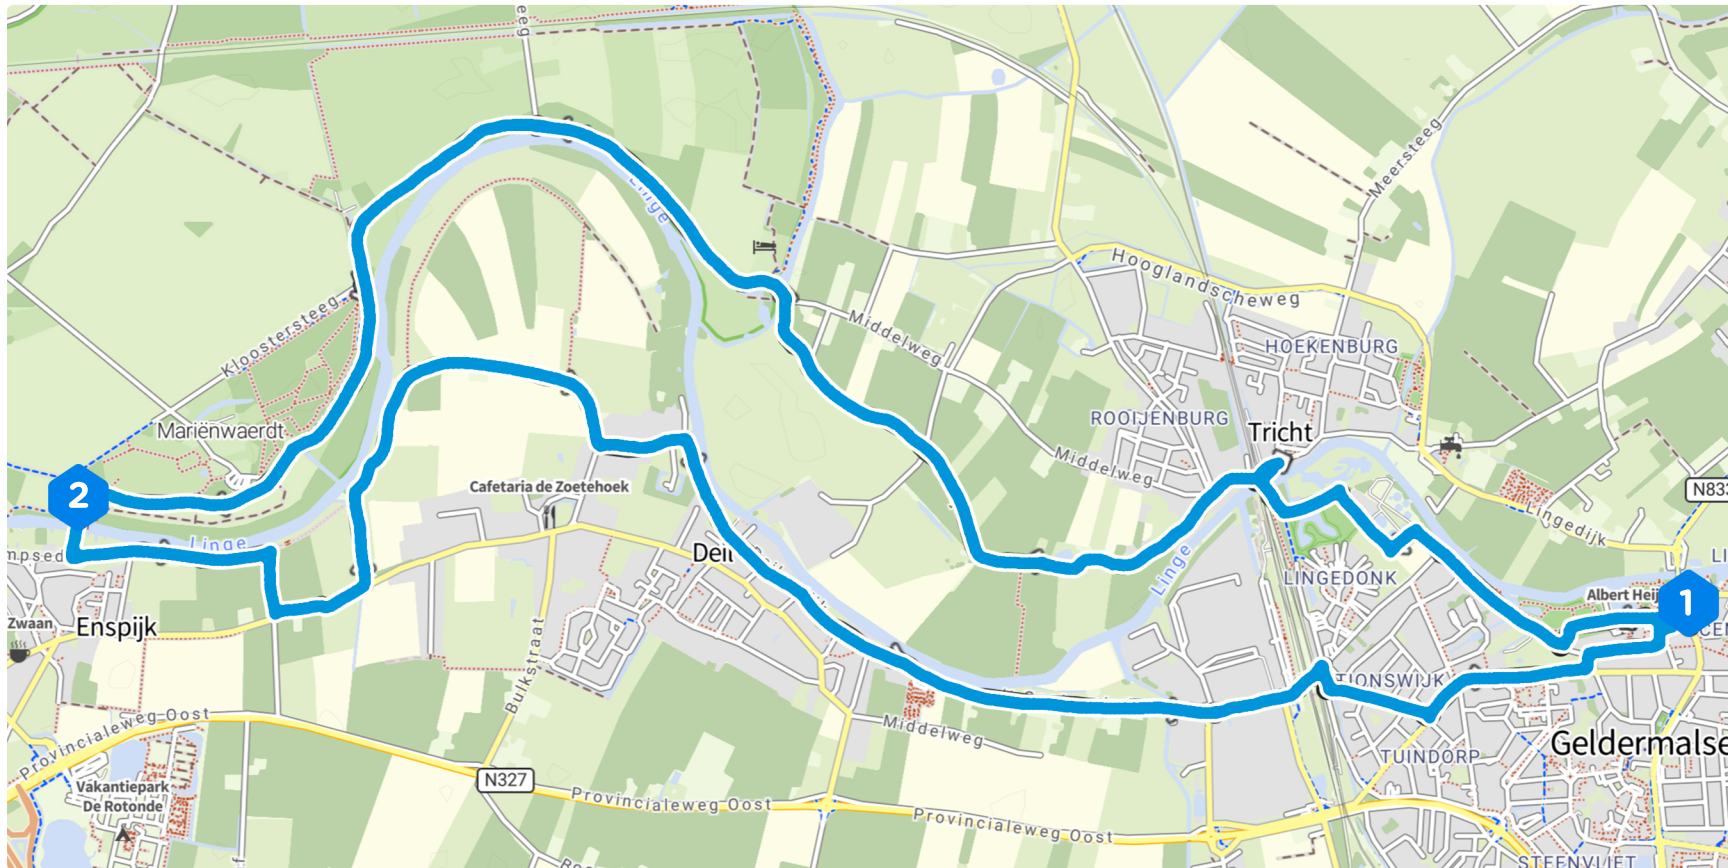

Wandelroute

IJssalon Friends More than ice

FRIENDS
More than ice

1 IJssalon Friends More than ice

2 Fiets- en voetveer

Let op: deze route is ongeveer 14,7km. IJssalon Friends More than ice in Geldermalsen is zowel het begin als eindpunt van de route. (Adres: Marktplein 40)